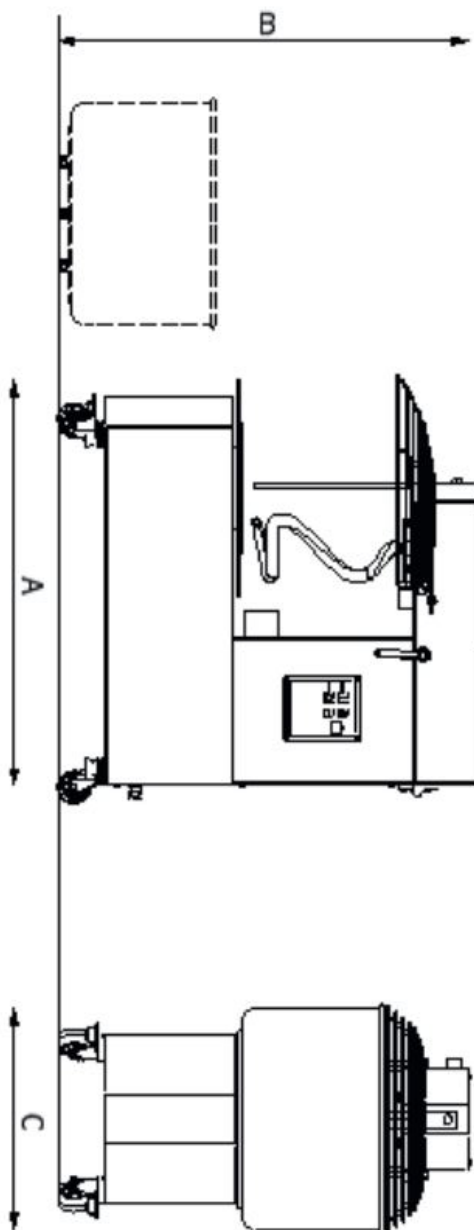

Technický list

Technický výkres

Hnětač těsta jednorychlostní odnímatelná nádoba 42 l 400 V

Model

Sap kód

00010020

HTS 42 T

Skupina artiklů

Hnětače těsta

HTS15; HTS20; HTS33;
HTS42; HTS53